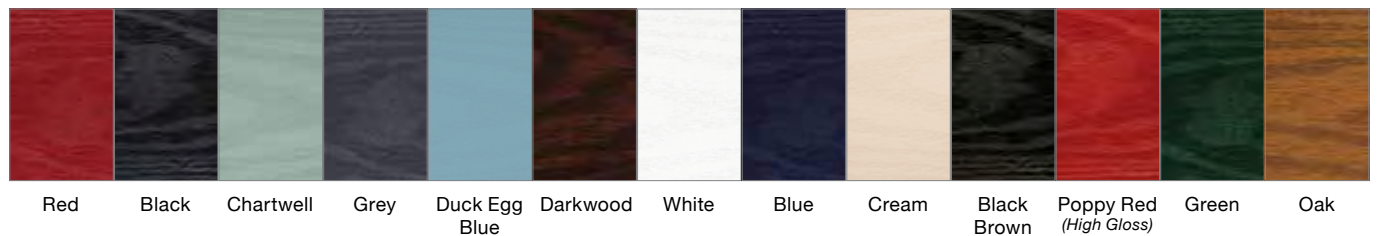

DOOR COLOURS